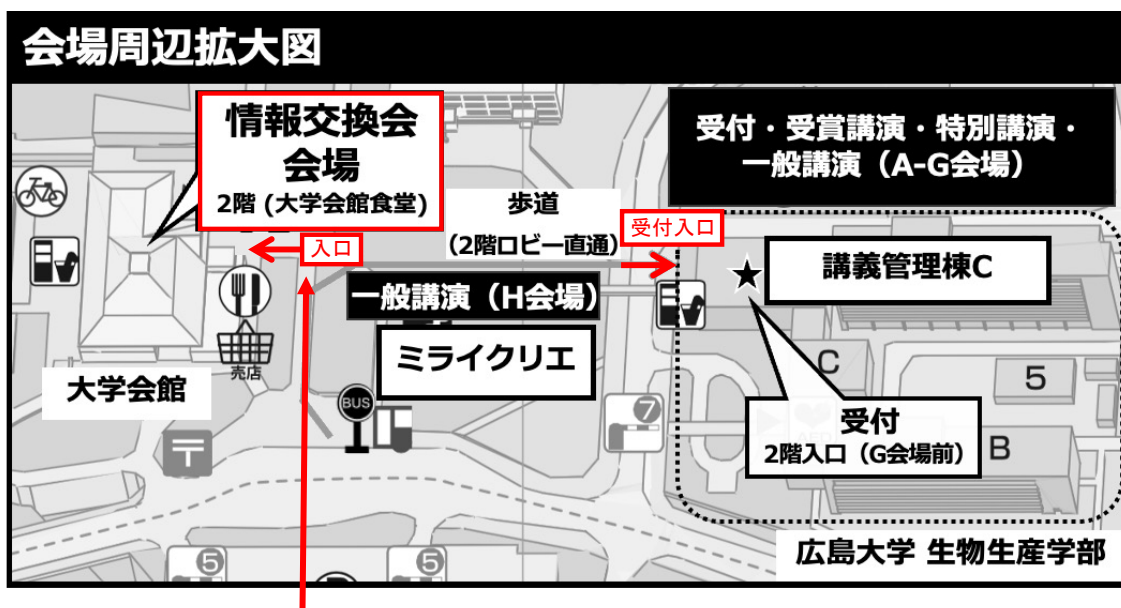

(2) 昼食

大学会館カフェテリア食堂（情報交換会会場）を 11:00～14:00 までご利用いただけます。

大学会館カフェテリア食堂の案内図

大学会館カフェテリア食堂